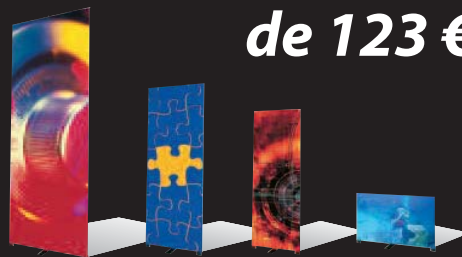

Qualité

Simplicité

Easystand à structure autoportante

Papier ou Bâche

Structure autoportante composée d'éléments qualitatifs garantie 5 ans, pour une utilisation énergétique quotidienne.

A partir de 123 €!